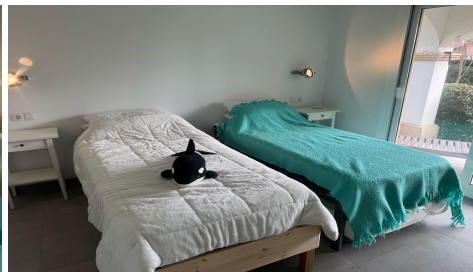

## BONITA PLANTA BAJA EN CON PISCINA COMUNITARIA EN CALA SANTANYI

REF: 1742

Descubre tu refugio perfecto en Cala Santanyi! Este encantador estudio, ubicado a solo 3 minutos a pie de la playa, te ofrece la oportunidad de disfrutar del Mediterráneo en su máxima expresión. Planta baja con una comunidad impecable que cuenta con un jardín y una piscina comunitaria, este espacio es ideal para quienes buscan unas vacaciones sin preocupaciones.