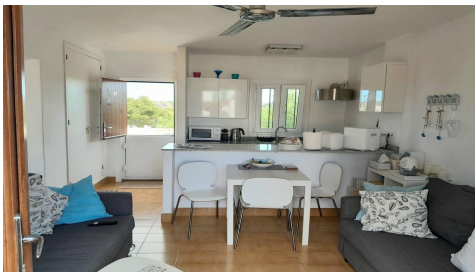

JEROME LEDIN
Inmobiliaria

BONITO PISO CON PISCINA COMUNITARIA EN CALA SANTANYI

REF: 1741

¡Descubre tu refugio perfecto en Cala Santanyi! Este encantador estudio, ubicado a solo 3 minutos a pie de la playa, te ofrece la oportunidad de disfrutar del Mediterráneo en su máxima expresión. Situado en un segundo piso, sin ascensor pero con una comunidad impecable que cuenta con un jardín y una piscina comunitaria, este espacio es ideal para quienes buscan unas vacaciones sin preocupaciones.