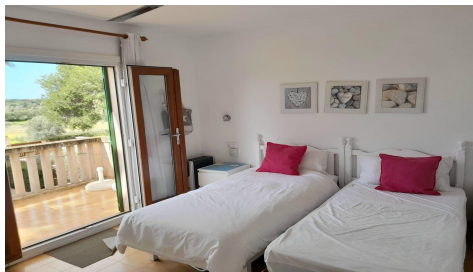

JEROME LEDIN
Inmobiliaria

BONITO PISO CON PISCINA COMUNITARIA EN CALA SANTANYI

REF: 1741

¡Descubre tu refugio perfecto en Cala Santanyi! Este encantador estudio, ubicado a solo 3 minutos a pie de la playa, te ofrece la oportunidad de disfrutar del Mediterráneo en su máxima expresión. Situado en un segundo piso, sin ascensor pero con una comunidad impecable que cuenta con un jardín y una piscina comunitaria, este espacio es ideal para quienes buscan unas vacaciones sin preocupaciones.