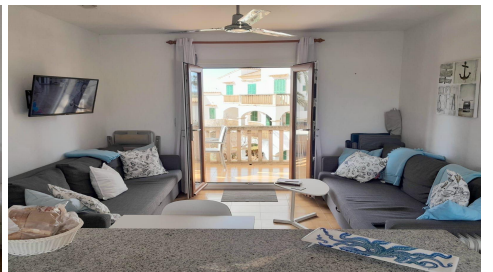

JEROME LEDIN
Inmobiliaria

BONITO PISO CON PISCINA COMUNITARIA EN CALA SANTANYI

REF: 1741

¡Descubre tu refugio perfecto en Cala Santanyi! Este encantador estudio, ubicado a solo 3 minutos a pie de la playa, te ofrece la oportunidad de disfrutar del Mediterráneo en su máxima expresión. Situado en un segundo piso, sin ascensor pero con una comunidad impecable que cuenta con un jardín y una piscina comunitaria, este espacio es ideal para quienes buscan unas vacaciones sin preocupaciones.