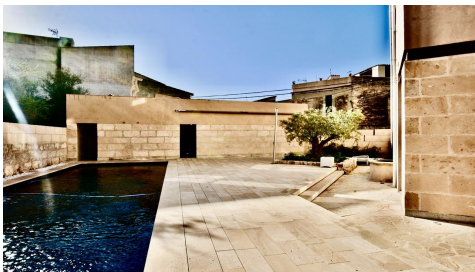

JEROME LEDIN
Inmobiliaria

CASA ADOSADA DE DISEÑO ÚNICO EN SES SALINES

REF: 1672

Esta casa de pueblo única se encuentra en una calle tranquila no lejos del centro de Ses Salines en una parcela de aproximadamente 650 m². La superficie habitable de unos 400 m² se distribuye generosamente en 3 plantas con ascensor incorporado y está elegantemente amueblada. Desde la entrada se accede directamente a la luminosa sala de estar.